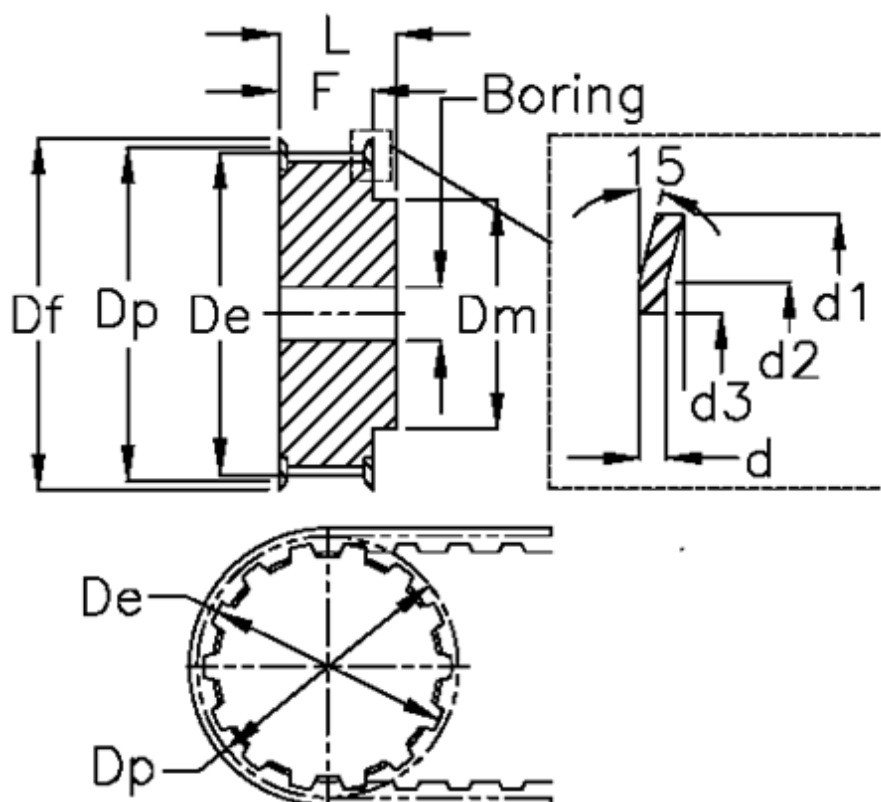

Varenummer: 60415331040
 Beskrivelse: Tandremskive 31 T10 40/2

Mål

d = 1	F = 21
d1 = 131	Flangetype = F41
d2 = 125.5	Forboring = 10
d3 = 115	L = 31
De = 125.45	Rembredde = - 16 mm
Df = 131	Tandantal = 40
Dm = 80	Type = T10
Dp = 127.45	V•gt = 0.95